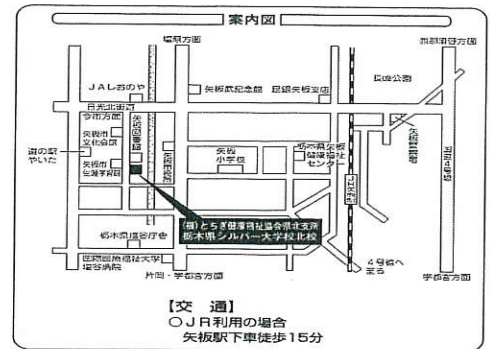

栃木県シルバー大学校 北校

第39回 学校祭

開催日: 8月4日(土)・5日(日) 場所: シルバー大学校 北校

内容	日時	場所	みどころ
開会式	4日(土) 9:30~	多目的ホール	式典
学習成果 発表会	4日(土) 10:00~11:00	多目的ホール	北校学生(2年生)による専門科目別発表会 (一般の方の見学大歓迎です)
演芸発表会	5日(日) 10:00~14:30	多目的ホール	カラオケ・大正琴・ウクレレ・吟詠・コカリナ・ダンス・マジック・民話等 よさこい(中央校)の出演もあります。
作品展	4日(土)・5日(日) 10:00~14:30	A教室・演習室 2階廊下・F教室	盆栽、俳句、絵画、写真、書道、絵手紙、 陶芸・フラワーデザインなど力作を展示。
パソコン 体験	4日(土)・5日(日) 10:00~14:30	1階 ロビー	イラストやおしゃれなデザインを使って素敵な名刺を作ってみませんか。
陶芸体験	4日(土)・5日(日) 10:00~14:00	F教室	自分の作品を作ってみよう。
チャリティー バザー	4日(土) 11:00~14:30	1階ロビー	日用雑貨・手芸品等の即売、売上の一部をチャリティーとして募金します。
お茶会	4日(土)・5日(日) 10:00~14:00	和室・B教室	和の時間をお楽しみください!
手打ちそば 実演・販売	5日(日) 10:30~13:30	D教室	ぜひこの機会に見学を! そして、お食事を!
子ども広場	4日(日)・5日(日) 10:00~15:00	2階ロビー	お子様、お孫様たちと一緒に 昔遊びを楽しみましょう!
クラブ紹介	4日(日)・5日(日) 10:00~15:00	2階ロビー	クラブ活動を紹介します。